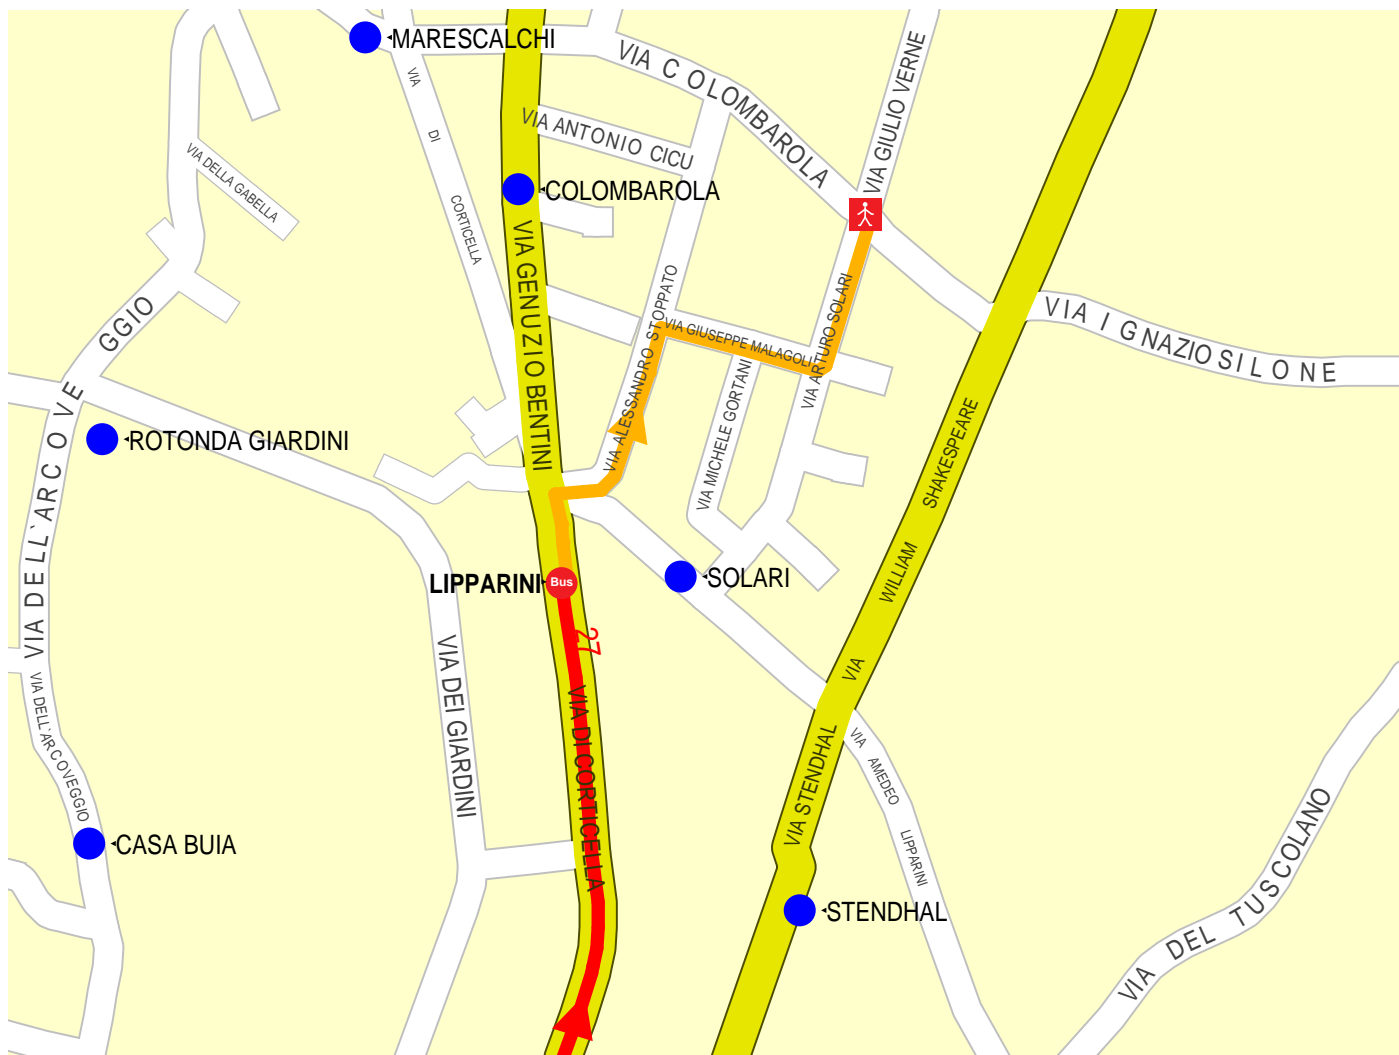

Percorso da fermata LIPPARINI a Bologna VIA COLOMBAROLA (mezzo).

ATC Bologna

- Autobus
- a piedi
- Bus Autobus
- ↑ Arrivo a piedi
- Fermata

1	Partenza fermata LIPPARINI.	
2	↑ dritto VIA DI CORTICELLA	70 m 70 m
3	↘ a destra VIA ALESSANDRO STOPPATO	170 m 240 m
4	↘ a destra VIA GIUSEPPE MALAGOLI	130 m 370 m
5	↙ a sinistra VIA ARTURO SOLARI	120 m 490 m
6	Arrivo Bologna VIA COLOMBAROLA (mezzo).	490 m